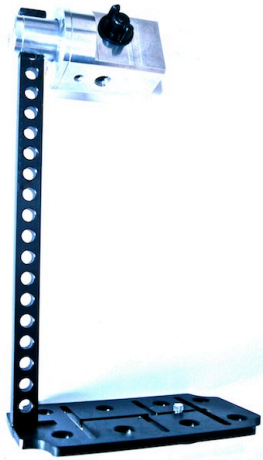

**Cardano Light Edition Alu Teleskoprohr Komplettsset Kurz EUR 399,00**  
Für leichte Action Cams **Lang EUR 429,00**

inkl. MwSt., zzgl. Versandkosten

Wie 2. Edition, jedoch mit senkrechtem Arm.  
Adapter für Hochstativeinsatz sind bei dieser Ausführung nicht erforderlich.

Bestehend aus:  
Alu Teleskoprohr Pfeiffer Teleskopbaum 1,35 - 2,5 Meter mit Gewindeendstück  
Altern. : Lang Version mit Alu Teleskoprohr Pfeiffer Teleskopbaum 1,8 - 3,5 Meter

Adapter von Außengewinde der Carbonrohre auf 1/4" Cameragewinde

Rohrklemme offenes System, wahlweise geschlossenes System

Optional:  
Outdoor case Typ 40 ab € 87,00

Die Outdoor cases wurden für den härtesten Outdoor-Einsatz entwickelt und unter extremen Bedingungen getestet. Ausgelegt für einen Temperaturbereich von - 40 °C bis + 80 °C, sind sie stapelbar und absolut wasserdicht, staubdicht, luftdicht, bruchstabil und unverwundlich. Mit stabilen Ösen für Vorhängeschlösser, und einem Luftdruck-Ausgleichsventil